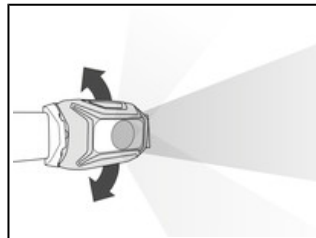

Univers	Sport
Typ	Beleuchtung
Kategorie	Stirnlampen
Unterkategorie	DISCOVER Stirnlampen

Hybrid
CONCEPT®

TIKKINA®

Mit ihren 300 Lumen und einer homogenen, komfortablen Ausleuchtung erhellt die TIKKINA®-Stirnlampe Ihre Abende unter dem Sternenhimmel! Sie können sie zum Lesen im Zelt, zur Fortbewegung rund um den Lagerplatz oder beim Wandern benutzen. Da sie nur einen Schalter hat, ist sie einfach zu bedienen. Dank ihres symmetrischen Kopfbands lässt sie sich außerdem leicht an jede Kopfgröße anpassen. Mit ihrem kompakten und leichten Design findet sie in der Jackentasche oder im Rucksack Platz, um Sie bei allen Abenteuern zu begleiten. Die TIKKINA®-Stirnlampe wird mit drei Batterien geliefert und ist dank HYBRID CONCEPT ebenfalls mit dem CORE-Akku kompatibel.

Breiter, homogener Lichtkegel für eine komfortable Sicht im unmittelbaren Nahbereich der Hände oder Füße.

Trägerplatte, die es ermöglicht, den Neigungswinkel der Lampe den Anforderungen entsprechend einzustellen.