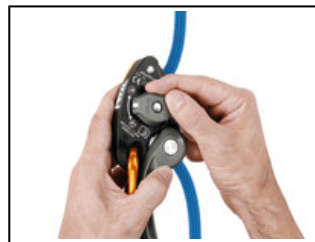

Univers	Sport
Typ	Vertikale Aktivitäten
Kategorie	Sicherungs- und Abseilgeräte
Unterkategorie	Sicherungsgeräte mit Blockierunterstützung

GRIGRI® +

Der Alleskönner unter den Sicherungsgeräten! Das GRIGRI + ist ein Sicherungsgerät mit Blockierunterstützung zum Hallen- und Felsklettern. Dank des Anti-Panik-Hebels eignet es sich hervorragend für Einsteiger. Der Drehschalter ermöglicht die Wahl zwischen zwei Sicherungsmodi: Toprope oder Vorstieg. Das Gerät ist für die Verwendung an Einfachseilen mit einem Durchmesser von 8,5 bis 11 mm bestimmt. Die verstärkte Bauweise ist für den intensiven Gebrauch geeignet.

Die Installation am Seil ist auf dem Sicherungsgerät dargestellt (an der Innen- und Außenseite).

Durch die Hebelübersetzung lässt sich die Bremswirkung beim Ablassen außergewöhnlich gut dosieren. Hebel mit Anti-Panik-Funktion

Wahl zwischen Toprope und Vorstieg mithilfe des Drehknopfes

Hohe Lebensdauer bei intensivem Gebrauch dank der Edelstahl-Verstärkungsplatte

Kurzbeschreibung

Sicherungsgerät mit Blockierunterstützung durch Klemmnocken und Anti-Panik-Hebel, hervorragend geeignet für den Einstieg und für den intensiven Gebrauch