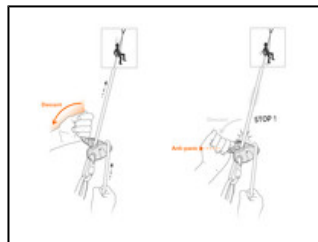

Univers	Sport
Typ	Vertikale Aktivitäten
Kategorie	Sicherungs- und Abseilgeräte
Unterkategorie	Sicherungsgeräte mit Blockierunterstützung

GRIGRI® +

Der Alleskönner unter den Sicherungsgeräten! Das GRIGRI + ist ein Sicherungsgerät mit Blockierunterstützung zum Hallen- und Felsklettern. Dank des Anti-Panik-Hebels eignet es sich hervorragend für Einsteiger. Der Drehschalter ermöglicht die Wahl zwischen zwei Sicherungsmodi: Toprope oder Vorstieg. Das Gerät ist für die Verwendung an Einfachseilen mit einem Durchmesser von 8,5 bis 11 mm bestimmt. Die verstärkte Bauweise ist für den intensiven Gebrauch geeignet.

Die Installation am Seil ist auf dem Sicherungsgerät dargestellt (an der Innen- und Außenseite).

Durch die Hebelübersetzung lässt sich die Bremswirkung beim Ablassen außergewöhnlich gut dosieren. Hebel mit Anti-Panik-Funktion

Wahl zwischen Toprope und Vorstieg mithilfe des Drehknopfes

Hohe Lebensdauer bei intensivem Gebrauch dank der Edelstahl-Verstärkungsplatte

Kurzbeschreibung

Sicherungsgerät mit Blockierunterstützung durch Klemmnocken und Anti-Panik-Hebel, hervorragend geeignet für den Einstieg und für den intensiven Gebrauch