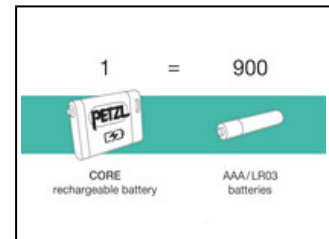

Die Verwendung eines CORE-Akkus entspricht während seiner gesamten Lebensdauer 900 Batterien.