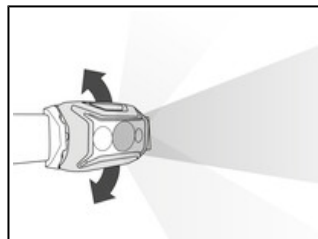

Univers	Sport
Typ	Beleuchtung
Kategorie	Stirnlampen
Unterkategorie	ADVANCED Stirnlampen

ACTIK® CORE

Die ACTIK® mit Akku! Die ideale aufladbare Stirnlampe für bewegungsintensive Outdoor-Aktivitäten bis in die Abendstunden. Mit ihren 600 Lumen erzeugt die ACTIK® CORE ein helles, komfortables Licht, um Sie beim Laufen, Trekking oder Bergsteigen zu begleiten. Durch ihren phosphoreszierenden Reflektor ist sie im Dunkeln schnell zu finden und ihr Rotlicht verhindert, dass andere Personen in der Gruppe geblendet werden. Die ACTIK® CORE wird mit dem CORE-Akku geliefert und kann dank HYBRID CONCEPT ebenfalls mit drei Batterien betrieben werden.

Kombinierter Lichtkegel (breit und fokussiert) für die Sicht im Umgebungsbereich und im Fernbereich bei der Fortbewegung.

Die Trägerplatte ermöglicht es, den Neigungswinkel der Lampe den Anforderungen entsprechend einzustellen.